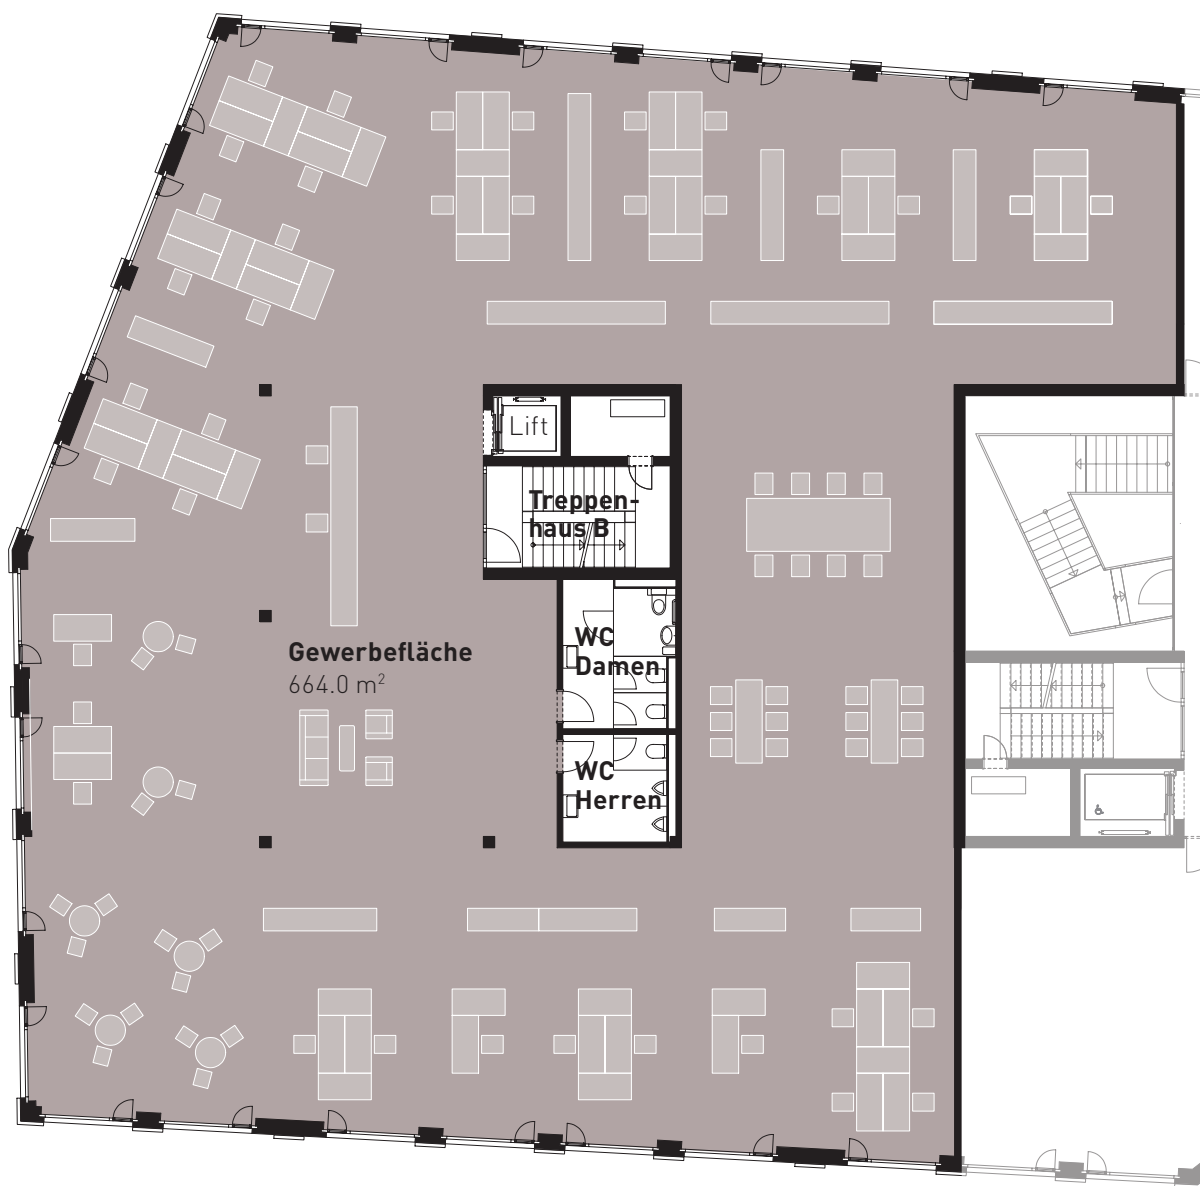

# GEWERBE FLÄCHE 2.1

## 2. Obergeschoss

Fläche 664.0 m<sup>2</sup>

Vielfältig. Lebendig.  
Mittendrin.

Stand April 2019; Alle Angaben sind unverbindlich. Änderungen bleiben bis zur Bauvollendung vorbehalten.