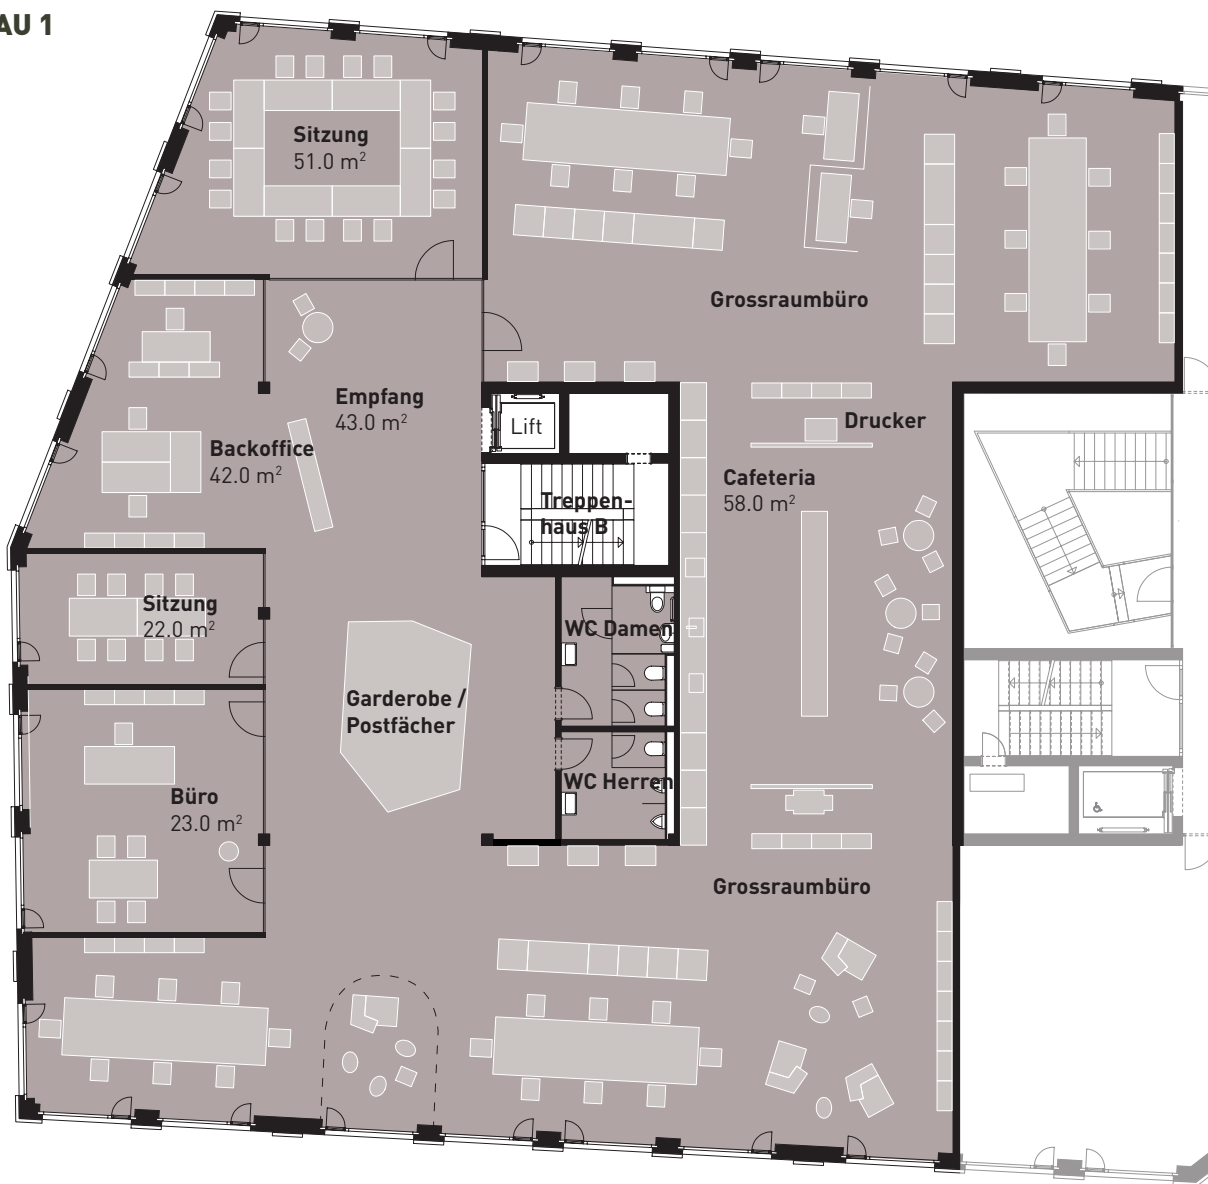

GEWERBE FLÄCHE 2.1

2. Obergeschoss

Fläche 664.0 m²

**BAHNHOF
WEST
AARBURG**

Vielfältig. Lebendig.
Mittendrin.

AUSBAU 1

Stand April 2021; Alle Angaben sind unverbindlich. Änderungen bleiben bis zur Bauvollendung vorbehalten.